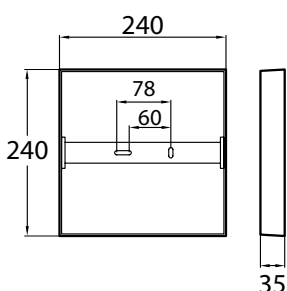

A1SIDA/A1KUKK/A1SIDB