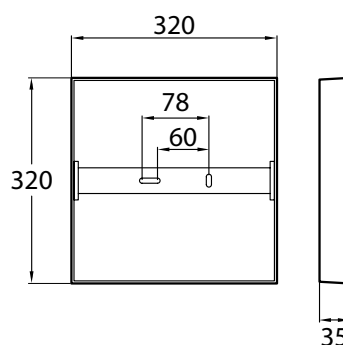

KUBO/RONDA

IP20

YLEISVALAISIN | UNIVERSAL LUMINAIRE | ALLMÄN ARMATUR

A1SIMA

Valaisimen saa asentaa vain sähköalan ammattilainen. Käytä ainoastaan syöttöjännitettä ja taajuutta joka on merkitty liitäntälaitteeseen. Kytke virta pois päältä ennen asennusta tai huoltoa. Tämä asennusohje on säilytettävä ja sen on oltava käytössä asennuksessa ja huollossa.

Vi rekommenderar att installationen görs av en behörig elektriker. Använd endast driftspänning och frekvens som är märkt på förkopplingsdonet. Bryt av strömmen för installation eller service. Denna monteringsanvisning bör sparas och finnas tillgänglig vid installation eller framtida service.

Only a professional electrician is allowed to do the installation. Use only rated voltage and frequency as marked in the driver. Switch off the current before installation or service. This mounting instruction must be kept available during installation and for future maintenance.