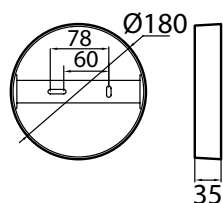

KUBO/RONDA

IP20

YLEISVALAISIN | UNIVERSAL LUMINAIRE | ALLMÄN ARMATUR

A1SIAA

Valaisimen saa asentaa vain sähköalan ammattilainen. Käytä ainoastaan syöttöjännitettä ja taajuutta joka on merkitty liitäntälaitteeseen. Kytke virta pois päältä ennen asennusta tai huoltoa. Tämä asennusohje on säilytettävä ja sen on oltava käytössä asennuksessa ja huollossa.

Vi rekommenderar att installationen görs av en behörig elektriker. Använd endast driftspänning och frekvens som är märkt på förkopplingsdonet. Bryt av strömmen för installation eller service. Denna monteringsanvisning bör sparas och finnas tillgänglig vid installation eller framtida service.

Only a professional electrician is allowed to do the installation. Use only rated voltage and frequency as marked in the driver. Switch off the current before installation or service. This mounting instruction must be kept available during installation and for future maintenance.