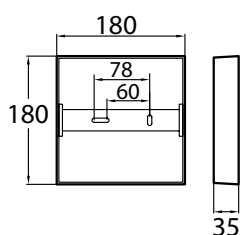

KUBO/RONDA

IP20

YLEISVALAISIN | UNIVERSAL LUMINAIRE | ALLMÄN ARMATUR

A1SICA

Valaisimen saa asentaa vain sähköalan ammattilainen. Käytä ainoastaan syöttöjännitettä ja taajuutta joka on merkitty liitäntälaitteeseen. Kytke virta pois päältä ennen asennusta tai huoltoa. Tämä asennusohje on säilytettävä ja sen on oltava käytössä asennuksessa ja huollossa.

Vi rekommenderar att installationen görs av en behörig elektriker. Använd endast driftspänning och frekvens som är märkt på förkopplingsdonet. Bryt av strömmen för installation eller service. Denna monteringsanvisning bör sparas och finnas tillgänglig vid installation eller framtida service.

Only a professional electrician is allowed to do the installation. Use only rated voltage and frequency as marked in the driver. Switch off the current before installation or service. This mounting instruction must be kept available during installation and for future maintenance.