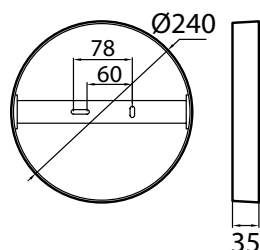

A1SIBA/A1ROKA/A1SIBB