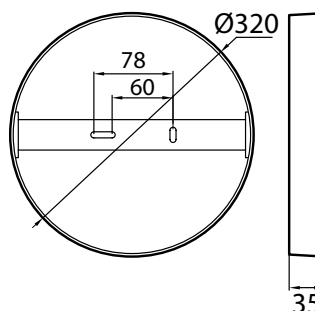

KUBO/RONDA

IP20

YLEISVALAISIN | UNIVERSAL LUMINAIRE | ALLMÄN ARMATUR

A1SILA

Valaisimen saa asentaa vain sähköalan ammattilainen. Käytä ainoastaan syöttöjännitettä ja taajuutta joka on merkitty liitäntälaitteeseen. Kytke virta pois päältä ennen asennusta tai huoltoa. Tämä asennusohje on säilytettävä ja sen on oltava käytössä asennuksessa ja huollossa.

Vi rekommenderar att installationen görs av en behörig elektriker. Använd endast driftspänning och frekvens som är märkt på förkopplingsdonet. Bryt av strömmen för installation eller service. Denna monteringsanvisning bör sparas och finnas tillgänglig vid installation eller framtida service.

Only a professional electrician is allowed to do the installation. Use only rated voltage and frequency as marked in the driver. Switch off the current before installation or service. This mounting instruction must be kept available during installation and for future maintenance.