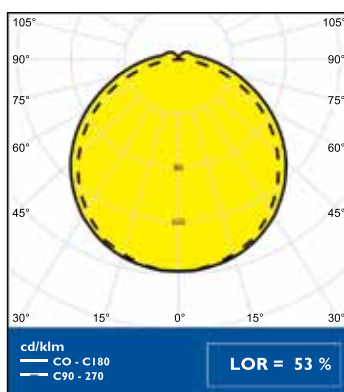

K1

Snro	Tyyppi	Tuotenimi	Kanta	Kg	Valonjako	A	B
Opaalikupu - 1-putkiset							
43 600 23	AMS1280-N	AMS1280-N T5 1X28W O	G5	2,9	K3	1198	1065
43 600 26	AMS1350-N	AMS1350-N T5 1X35W O	G5	3,5	K3	1498	1365
43 600 29	AMS1490-N	AMS1490-N T5 1X49W O	G5	3,5	K3	1498	1365
Opaalikupu - 2-putkiset							
42 653 10	AMS2140-N	AMS2140-N T5 2X14W O	G5	1,7	K1	598	520
42 653 13	AMS2280-N	AMS2280-N T5 2X28W O	G5	2,9	K1	1198	1065
42 653 16	AMS2350-N	AMS2350-N T5 2X35W O	G5	3,5	K1	1498	1365
42 653 22	AMS2490-N	AMS2490-N T5 2X49W O	G5	3,5	K1	1498	1365
Kirkas kupu - 1-putkiset							
43 600 22	AMS128K-N	AMS128K-N T5 1X28W C	G5	2,9	K4	1198	1065
43 600 25	AMS135K-N	AMS135K-N T5 1X35W C	G5	3,5	K4	1498	1365
43 600 28	AMS149K-N	AMS149K-N T5 1X49W C	G5	3,5	K4	1498	1365
Kirkas kupu - 2-putkiset							
42 653 08	AMS214K-N	AMS214K-N T5 2X14W C	G5	1,7	K2	598	520
42 653 11	AMS228K-N	AMS228K-N T5 2X28W C	G5	2,9	K2	1198	1065
42 653 14	AMS235K-N	AMS235K-N T5 2X35W C	G5	3,5	K2	1498	1365
42 653 17	AMS249K-N	AMS249K-N T5 2X49W C	G5	3,5	K2	1498	1365