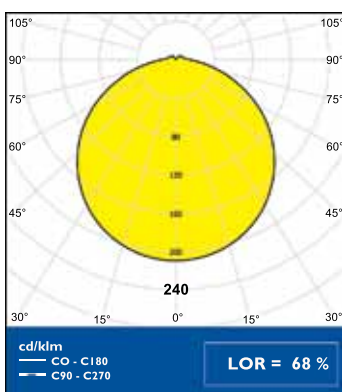

Tilauksesta

- Ripustuskiskoasenteisena jousikiinnikkeillä (AMJK2S kiskoon MEK70 ja AMJK3S kiskoon MEK110)

K1

K2

K3

K4

Snro	Tyyppi	Tuotenimi	Kanta	Kg	Valonjako	A	B
Opaalikupu - 1-putkiset							
43 600 23	AMS1280-N	AMS1280-N T5 1X28W O	G5	2,9	K3	1198	1065
43 600 26	AMS1350-N	AMS1350-N T5 1X35W O	G5	3,5	K3	1498	1365
43 600 29	AMS1490-N	AMS1490-N T5 1X49W O	G5	3,5	K3	1498	1365
Opaalikupu - 2-putkiset							
42 653 10	AMS2140-N	AMS2140-N T5 2X14W O	G5	1,7	K1	598	520
42 653 13	AMS2280-N	AMS2280-N T5 2X28W O	G5	2,9	K1	1198	1065
42 653 16	AMS2350-N	AMS2350-N T5 2X35W O	G5	3,5	K1	1498	1365
42 653 22	AMS2490-N	AMS2490-N T5 2X49W O	G5	3,5	K1	1498	1365
Kirkas kupu - 1-putkiset							
43 600 22	AMS128K-N	AMS128K-N T5 1X28W C	G5	2,9	K4	1198	1065
43 600 25	AMS135K-N	AMS135K-N T5 1X35W C	G5	3,5	K4	1498	1365
43 600 28	AMS149K-N	AMS149K-N T5 1X49W C	G5	3,5	K4	1498	1365
Kirkas kupu - 2-putkiset							
42 653 08	AMS214K-N	AMS214K-N T5 2X14W C	G5	1,7	K2	598	520
42 653 11	AMS228K-N	AMS228K-N T5 2X28W C	G5	2,9	K2	1198	1065
42 653 14	AMS235K-N	AMS235K-N T5 2X35W C	G5	3,5	K2	1498	1365
42 653 17	AMS249K-N	AMS249K-N T5 2X49W C	G5	3,5	K2	1498	1365