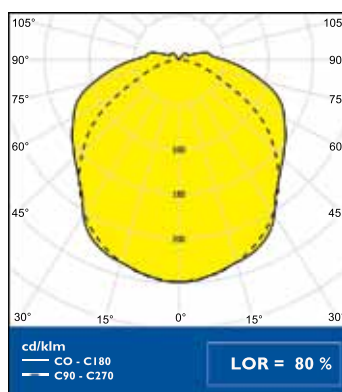

Tilauksesta

- Ripustuskiskoasenteisena jousikiinnikkeillä (AMJK2S kiskoon MEK70 ja AMJK3S kiskoon MEK110)

K1

K2

K3

K4

Snro	Tyyppi	Tuotenimi	Kanta	Kg	Valonjako	A	B
Opaalikupu - 1-putkiset							
43 600 23	AMS1280-N	AMS1280-N T5 1X28W O	G5	2,9	K3	1198	1065
43 600 26	AMS1350-N	AMS1350-N T5 1X35W O	G5	3,5	K3	1498	1365
43 600 29	AMS1490-N	AMS1490-N T5 1X49W O	G5	3,5	K3	1498	1365
Opaalikupu - 2-putkiset							
42 653 10	AMS2140-N	AMS2140-N T5 2X14W O	G5	1,7	K1	598	520
42 653 13	AMS2280-N	AMS2280-N T5 2X28W O	G5	2,9	K1	1198	1065
42 653 16	AMS2350-N	AMS2350-N T5 2X35W O	G5	3,5	K1	1498	1365
42 653 22	AMS2490-N	AMS2490-N T5 2X49W O	G5	3,5	K1	1498	1365
Kirkas kupu - 1-putkiset							
43 600 22	AMS128K-N	AMS128K-N T5 1X28W C	G5	2,9	K4	1198	1065
43 600 25	AMS135K-N	AMS135K-N T5 1X35W C	G5	3,5	K4	1498	1365
43 600 28	AMS149K-N	AMS149K-N T5 1X49W C	G5	3,5	K4	1498	1365
Kirkas kupu - 2-putkiset							
42 653 08	AMS214K-N	AMS214K-N T5 2X14W C	G5	1,7	K2	598	520
42 653 11	AMS228K-N	AMS228K-N T5 2X28W C	G5	2,9	K2	1198	1065
42 653 14	AMS235K-N	AMS235K-N T5 2X35W C	G5	3,5	K2	1498	1365
42 653 17	AMS249K-N	AMS249K-N T5 2X49W C	G5	3,5	K2	1498	1365