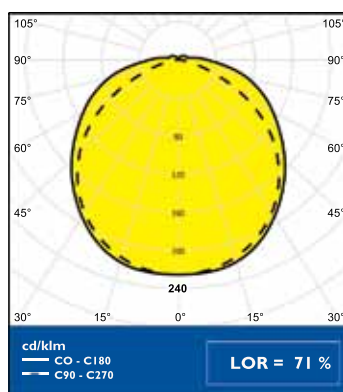

Tilauksesta

- Ripustuskiskoasenteisena jousikiinnikkeillä (AMJK2S kiskoon MEK70 ja AMJK3S kiskoon MEK110)

K1

K2

K3

K4

Snro	Tyyppi	Tuotenimi	Kanta	Kg	Valonjako	A	B
Opaalikupu - 1-putkiset							
43 600 23	AMS1280-N	AMS1280-N T5 1X28W O	G5	2,9	K3	1198	1065
43 600 26	AMS1350-N	AMS1350-N T5 1X35W O	G5	3,5	K3	1498	1365
43 600 29	AMS1490-N	AMS1490-N T5 1X49W O	G5	3,5	K3	1498	1365
Opaalikupu - 2-putkiset							
42 653 10	AMS2140-N	AMS2140-N T5 2X14W O	G5	1,7	K1	598	520
42 653 13	AMS2280-N	AMS2280-N T5 2X28W O	G5	2,9	K1	1198	1065
42 653 16	AMS2350-N	AMS2350-N T5 2X35W O	G5	3,5	K1	1498	1365
42 653 22	AMS2490-N	AMS2490-N T5 2X49W O	G5	3,5	K1	1498	1365
Kirkas kupu - 1-putkiset							
43 600 22	AMS128K-N	AMS128K-N T5 1X28W C	G5	2,9	K4	1198	1065
43 600 25	AMS135K-N	AMS135K-N T5 1X35W C	G5	3,5	K4	1498	1365
43 600 28	AMS149K-N	AMS149K-N T5 1X49W C	G5	3,5	K4	1498	1365
Kirkas kupu - 2-putkiset							
42 653 08	AMS214K-N	AMS214K-N T5 2X14W C	G5	1,7	K2	598	520
42 653 11	AMS228K-N	AMS228K-N T5 2X28W C	G5	2,9	K2	1198	1065
42 653 14	AMS235K-N	AMS235K-N T5 2X35W C	G5	3,5	K2	1498	1365
42 653 17	AMS249K-N	AMS249K-N T5 2X49W C	G5	3,5	K2	1498	1365