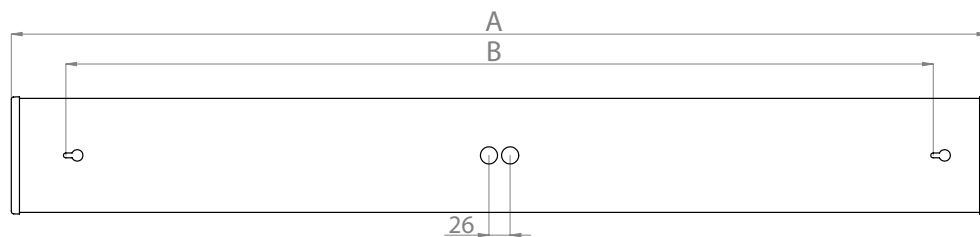

K1

Snro	Tyyppi	Tuotenimi	Kanta	Kg	Valonjako	A	B
Opaalikupu - 1-putkiset							
43 600 23	AMS1280-N	AMS1280-N T5 1X28W O	G5	2,9	K3	1198	1065
43 600 26	AMS1350-N	AMS1350-N T5 1X35W O	G5	3,5	K3	1498	1365
43 600 29	AMS1490-N	AMS1490-N T5 1X49W O	G5	3,5	K3	1498	1365
Opaalikupu - 2-putkiset							
42 653 10	AMS2140-N	AMS2140-N T5 2X14W O	G5	1,7	K1	598	520
42 653 13	AMS2280-N	AMS2280-N T5 2X28W O	G5	2,9	K1	1198	1065
42 653 16	AMS2350-N	AMS2350-N T5 2X35W O	G5	3,5	K1	1498	1365
42 653 22	AMS2490-N	AMS2490-N T5 2X49W O	G5	3,5	K1	1498	1365
Kirkas kupu - 1-putkiset							
43 600 22	AMS128K-N	AMS128K-N T5 1X28W C	G5	2,9	K4	1198	1065
43 600 25	AMS135K-N	AMS135K-N T5 1X35W C	G5	3,5	K4	1498	1365
43 600 28	AMS149K-N	AMS149K-N T5 1X49W C	G5	3,5	K4	1498	1365
Kirkas kupu - 2-putkiset							
42 653 08	AMS214K-N	AMS214K-N T5 2X14W C	G5	1,7	K2	598	520
42 653 11	AMS228K-N	AMS228K-N T5 2X28W C	G5	2,9	K2	1198	1065
42 653 14	AMS235K-N	AMS235K-N T5 2X35W C	G5	3,5	K2	1498	1365
42 653 17	AMS249K-N	AMS249K-N T5 2X49W C	G5	3,5	K2	1498	1365